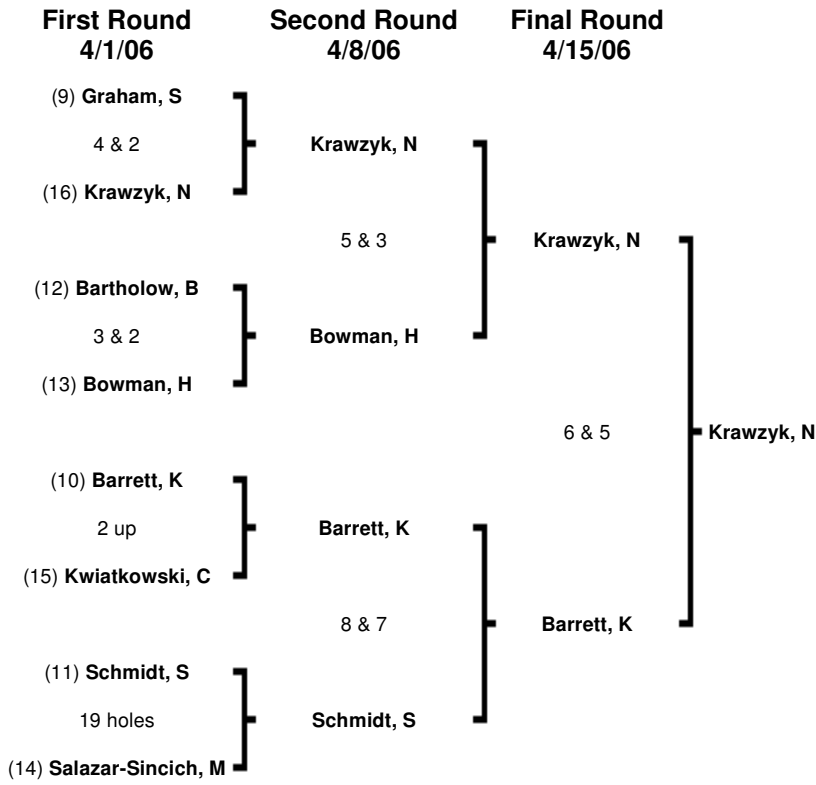

WWGA Match Play Primer - Flight B

Consolation Bracket